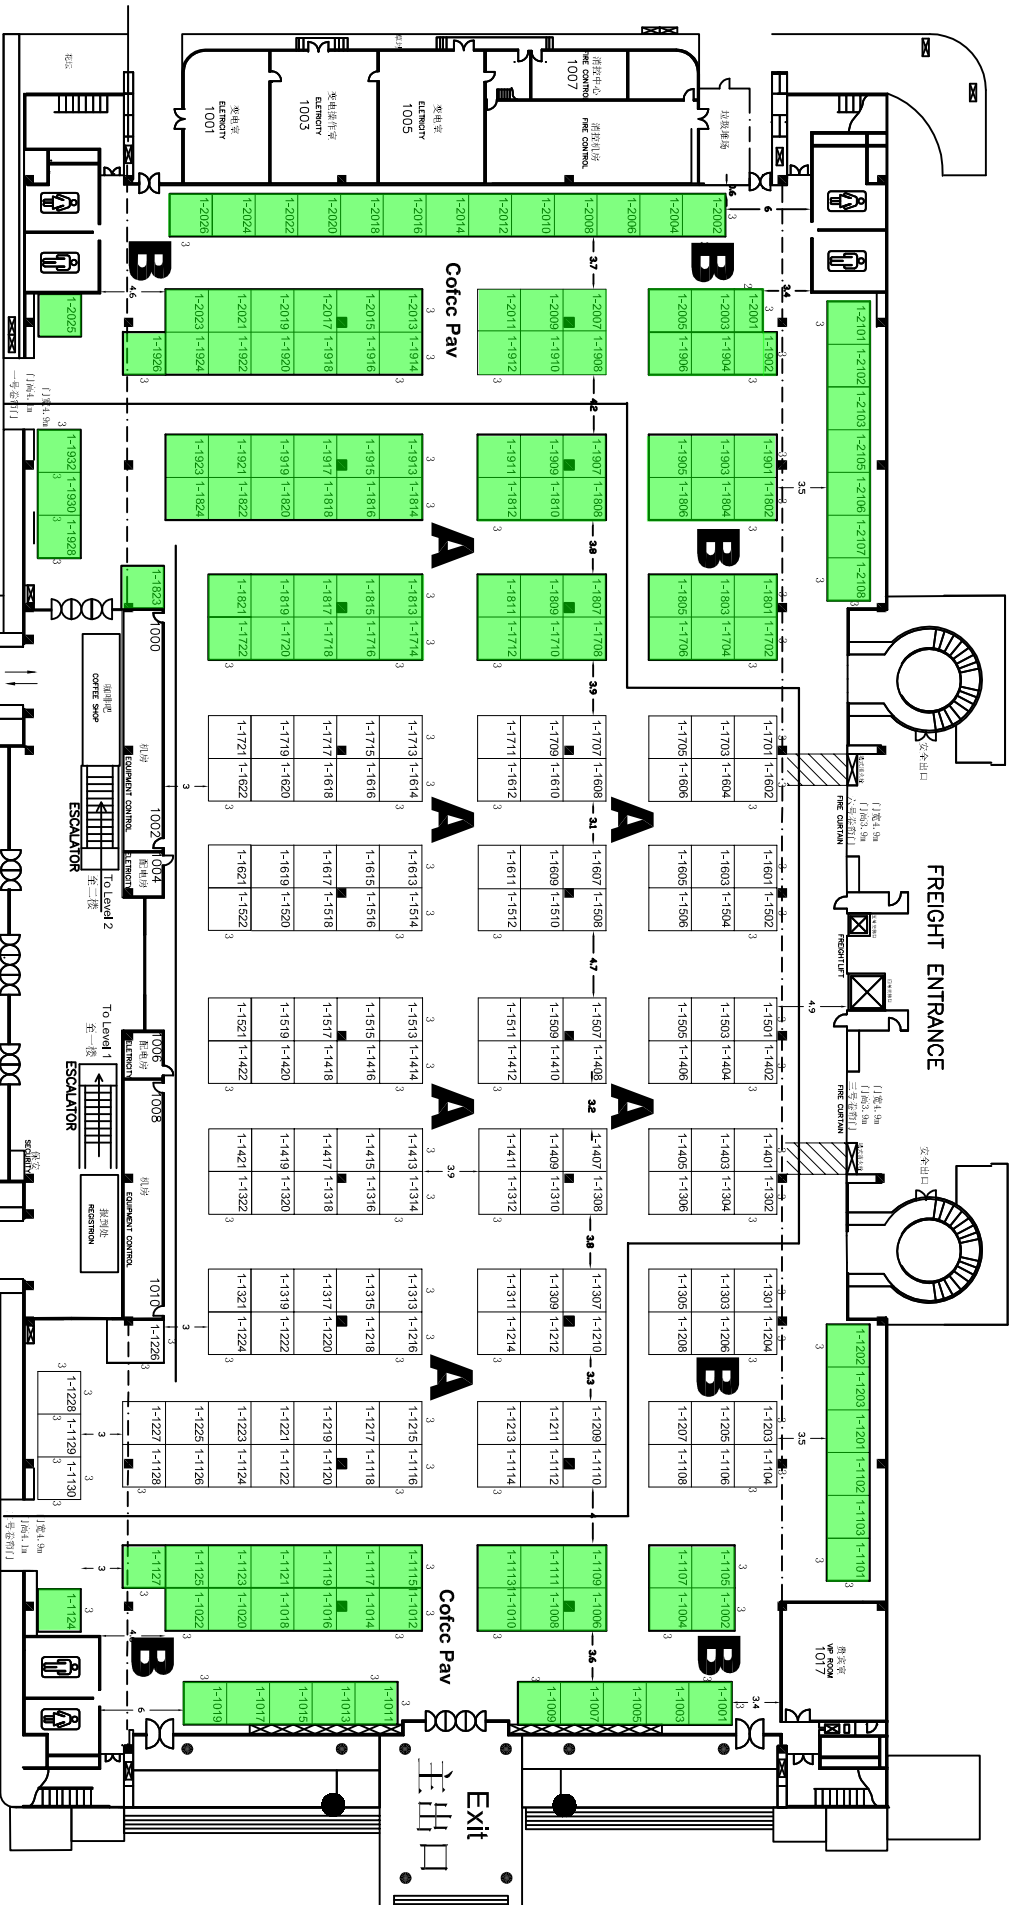

## 中国国际有机食品博览会

2010.5.27. - 29.

A区: 132个3X3摊位  
B区: 138个3X3摊位  
1个3X2摊位

FREIGHT ENTRANCE

Entrance  
北门入口

FREIGHT ENTRANCE

上海国际展览中心一楼  
INTEX SHANGHAI - LEVEL 1

2009.03.03