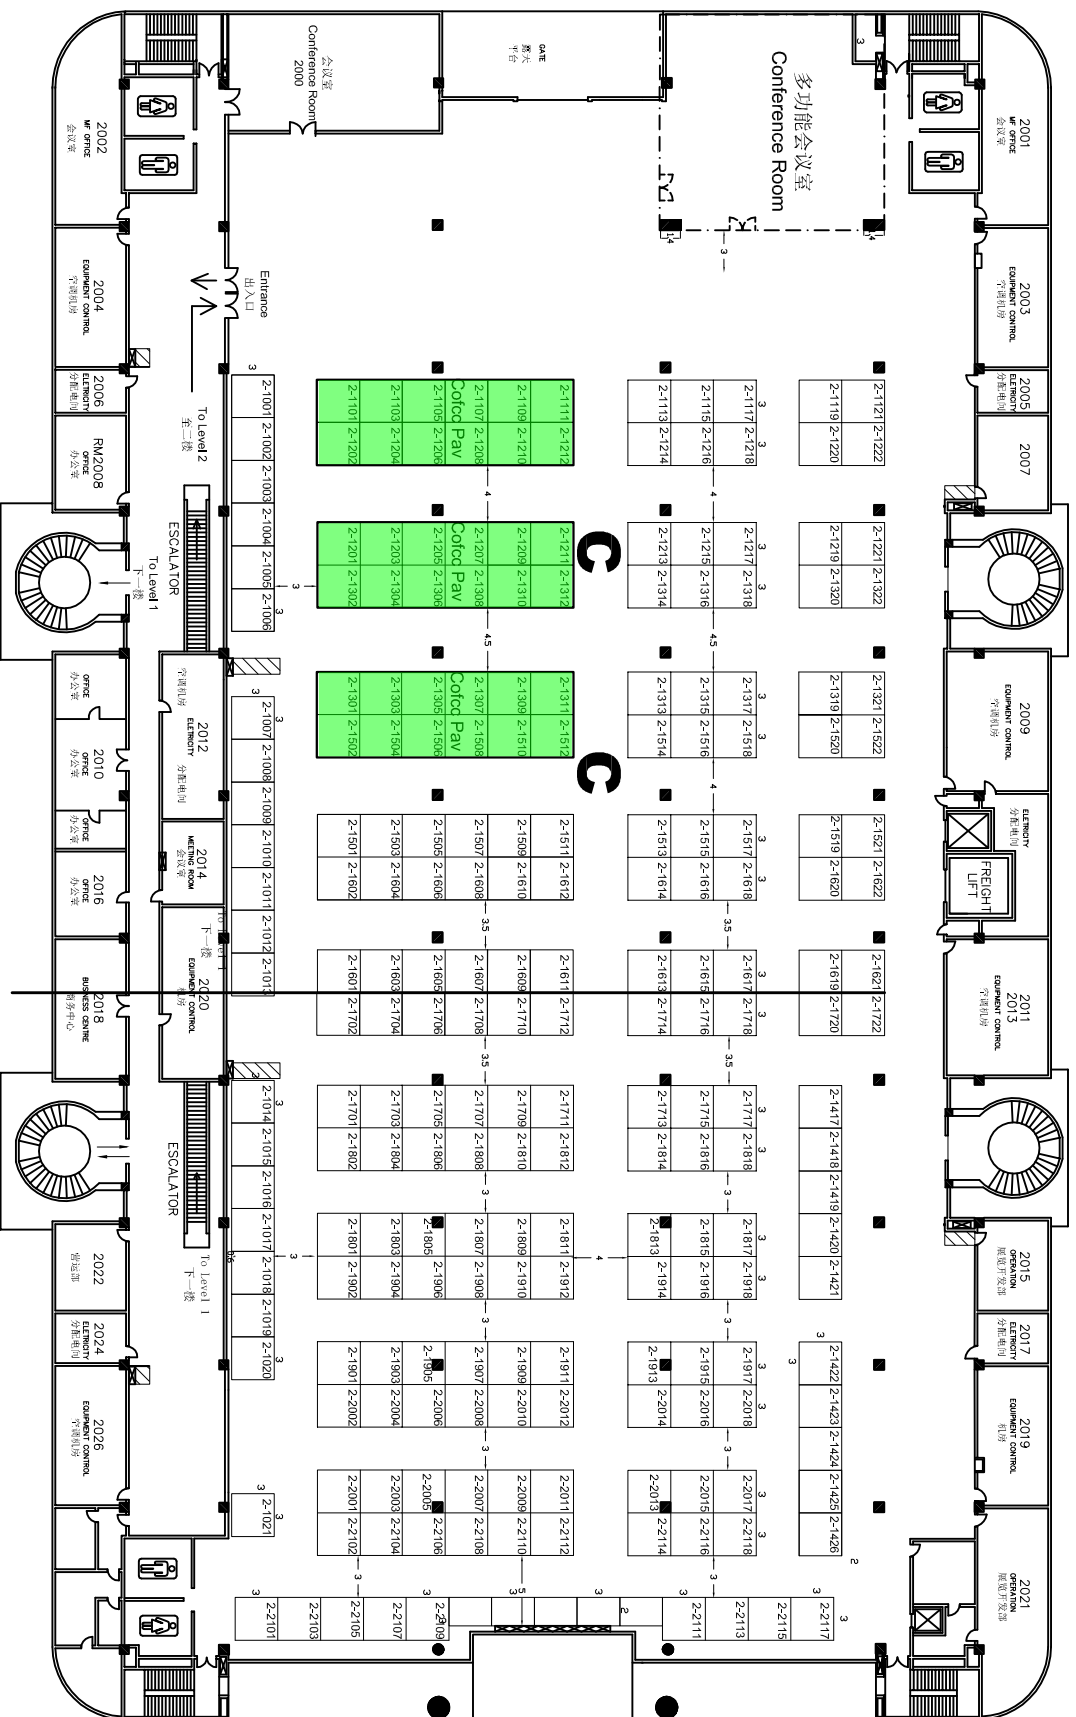

BioFach China 2010

中国国际有机食品博览会

2010.5.27. - 29.

展区: 108个3x3摊位

上海国际展览中心二楼
INTEX SHANGHAI - LEVEL 2

2010.03.03